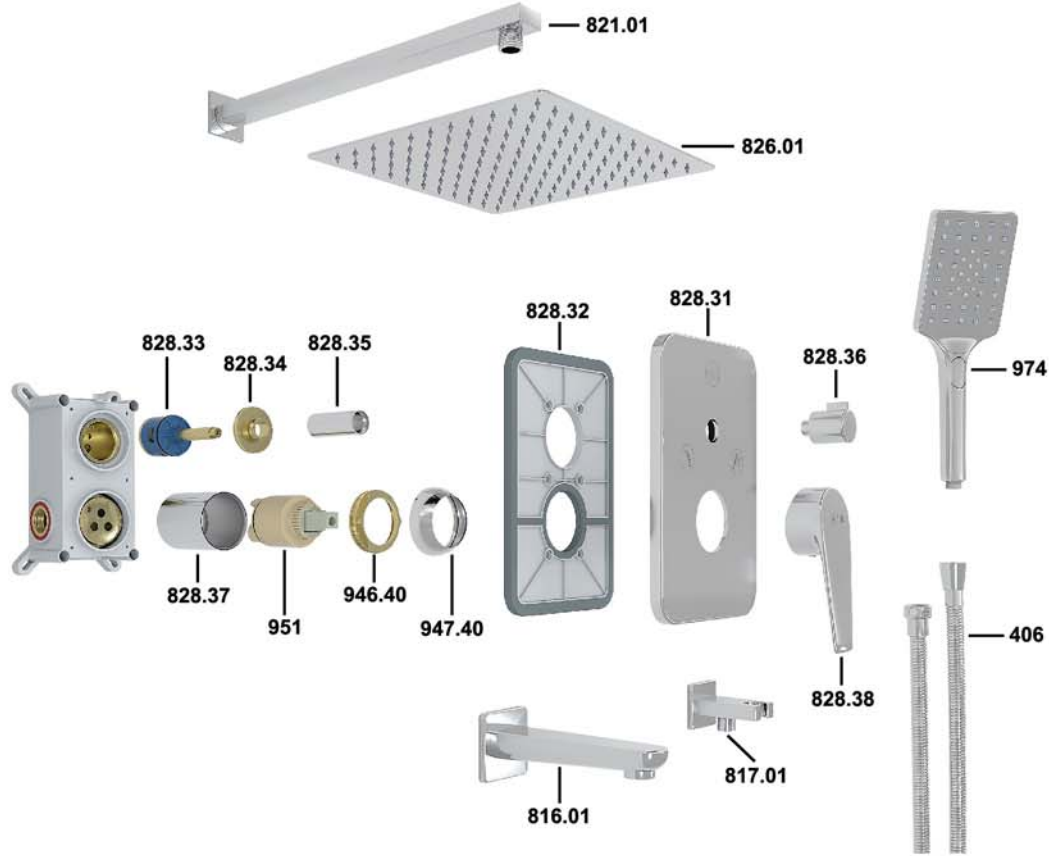

Ankastre Ürünler

	821.01	Ankastre Duş Borusu - 40 cm.	50 ADET	650,00 TL
	826.01	Tepe Duşu - SS304	20 ADET	1.050,00 TL
	974	El Duşu - Idea Serisi	70 ADET	450,00 TL
	406	Duş Spirali - 150 cm.	50 ADET	400,00 TL
	951	Uzun Kartuş - 40 mm.		150,00 TL

	828.31	Rozet		1.170,00 TL
	828.32	Rozet Sabitleyici		230,00 TL
	828.33	Yönlendirici - 3 Yönlü		310,00 TL
	828.34	Yönlendirici Baskı Somunu		310,00 TL
	828.35	Yönlendirici Silindiri		230,00 TL
	828.36	Yönlendirici Volanı		80,00 TL
	828.37	Kartuş Silindiri		900,00 TL
	828.38	Kumanda Kolu - Ø40		240,00 TL
	946.40	Kartuş Baskı Somunu - Ø40		60,00 TL
	947.40	Kartuş Hunisi - Ø40		40,00 TL

► Fiyatlarımıza KDV dahil değildir.
► Firmamız fiyat listesinde bulunan ürünler üzerinde değişiklik yapma hakkına sahiptir.